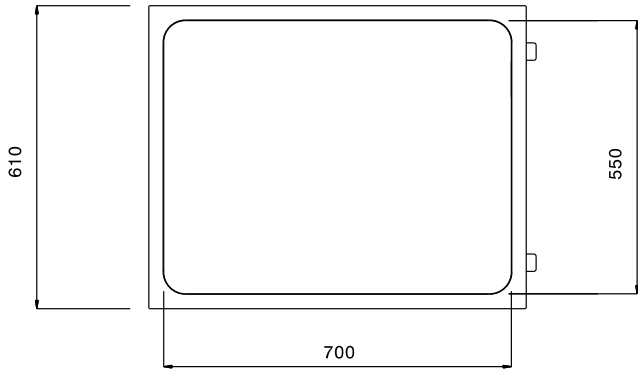

Temel bilgiler:

Dış boyutlar, Genişlik:	760 mm
361266 (SSTR07)	
Dış boyutlar, Derinlik:	610 mm
Dış boyutlar, Yükseklik:	610 mm
Tekerlek malzemesi:	Çinko kaplama
Tekerlek çapı:	Ø 125
Net ağırlık:	20 kg