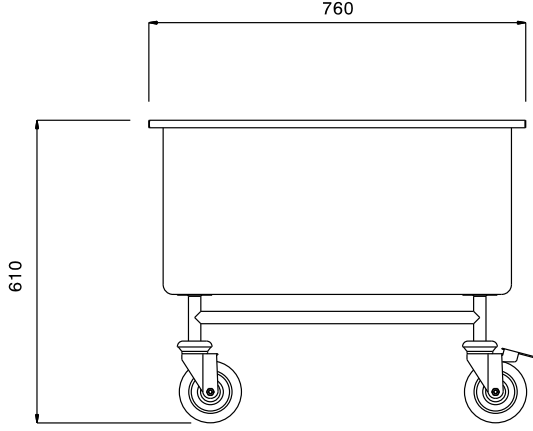

Ön

Yan

D = Drenaj

Üst

Temel bilgiler:

Dış boyutlar, Genişlik:	760 mm
361266 (SSTR07)	
Dış boyutlar, Derinlik:	610 mm
Dış boyutlar, Yükseklik:	610 mm
Tekerlek malzemesi:	Çinko kaplama
Tekerlek çapı:	Ø 125
Net ağırlık:	20 kg